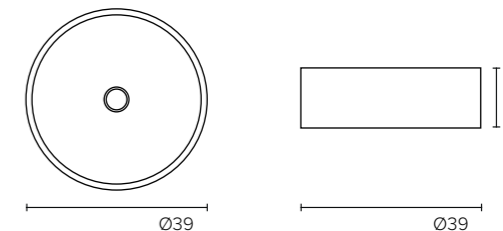

Porcelæn (B x D x H)  
50 x 46 x 1,8 cm | 1 hanehul

Porcelæn (B x D x H)  
60 x 46 x 1,8 cm | 1 hanehul

Porcelæn (B x D x H)  
80 x 46 x 1,8 cm | 1 hanehul

Porcelæn (B x D x H)  
100 x 46 x 1,8 cm | 1 hanehul

Porcelæn (B x D x H)  
120 x 46 x 1,8 cm | 2 hanehuller

AKRYLVASK

Akryl (B x D x H)  
50 x 46 x 2 cm | 0 - 1 hanehuller

Akryl (B x D x H)  
60 x 46 x 2 cm | 0 - 1 hanehuller

Akryl (B x D x H)  
80 x 46 x 2 cm | 0 - 1 hanehuller

Akryl (B x D x H)  
100 x 46 x 2 cm | 0 - 1 - 2 hanehuller

Akryl (B x D x H)  
120 x 46 x 2 cm | 0 - 2 hanehuller

STENVASK

Sten (B x D x H)  
60 x 46 x 2,5 cm | 0 - 1 hanehul

Sten (B x D x H)  
80 x 46 x 2,5 cm | 0 - 1 hanehul

Sten (B x D x H)  
100 x 46 x 2,5 cm | 0 - 1 hanehul

Sten (B x D x H)  
120 x 46 x 2,5 cm | 0 - 2 hanehuller

BOWLER / BORDMONTEREDE VASKE

Top 1. Porcelæn uond Ø40

Top 2. Porcelæn rund Ø39

Top 3. Porcelæn rektangulær