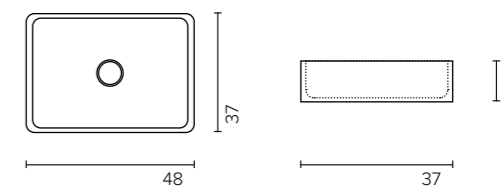

Porcelæn (B x D x H)  
50 x 46 x 1,8 cm | 1 hanehul

Porcelæn (B x D x H)  
60 x 46 x 1,8 cm | 1 hanehul

Porcelæn (B x D x H)  
80 x 46 x 1,8 cm | 1 hanehul

Porcelæn (B x D x H)  
100 x 46 x 1,8 cm | 1 hanehul

Porcelæn (B x D x H)  
120 x 46 x 1,8 cm | 2 hanehuller

AKRYLVASK

Akryl (B x D x H)  
50 x 46 x 2 cm | 0 - 1 hanehuller

Akryl (B x D x H)  
60 x 46 x 2 cm | 0 - 1 hanehuller

Akryl (B x D x H)  
80 x 46 x 2 cm | 0 - 1 hanehuller

Akryl (B x D x H)  
100 x 46 x 2 cm | 0 - 1 - 2 hanehuller

Akryl (B x D x H)  
120 x 46 x 2 cm | 0 - 2 hanehuller

STENVASK

Sten (B x D x H)  
60 x 46 x 2,5 cm | 0 - 1 hanehul

Sten (B x D x H)  
80 x 46 x 2,5 cm | 0 - 1 hanehul

Sten (B x D x H)  
100 x 46 x 2,5 cm | 0 - 1 hanehul

Sten (B x D x H)  
120 x 46 x 2,5 cm | 0 - 2 hanehuller

BOWLER / BORDMONTEREDE VASKE

Top 1. Porcelæn uond Ø40

Top 2. Porcelæn rund Ø39

Top 3. Porcelæn rektangulær