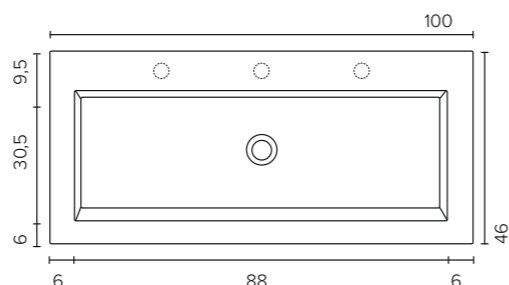

Porcelæn (B x D x H)  
50 x 46 x 1,8 cm | 1 hanehul

Porcelæn (B x D x H)  
60 x 46 x 1,8 cm | 1 hanehul

Porcelæn (B x D x H)  
80 x 46 x 1,8 cm | 1 hanehul

Porcelæn (B x D x H)  
100 x 46 x 1,8 cm | 1 hanehul

Porcelæn (B x D x H)  
120 x 46 x 1,8 cm | 2 hanehuller

AKRYLVASK

Akryl (B x D x H)  
50 x 46 x 2 cm | 0 - 1 hanehuller

Akryl (B x D x H)  
60 x 46 x 2 cm | 0 - 1 hanehuller

Akryl (B x D x H)  
80 x 46 x 2 cm | 0 - 1 hanehuller

Akryl (B x D x H)  
100 x 46 x 2 cm | 0 - 1 - 2 hanehuller

Akryl (B x D x H)  
120 x 46 x 2 cm | 0 - 2 hanehuller

STENVASK

Sten (B x D x H)  
60 x 46 x 2,5 cm | 0 - 1 hanehul

Sten (B x D x H)  
80 x 46 x 2,5 cm | 0 - 1 hanehul

Sten (B x D x H)  
100 x 46 x 2,5 cm | 0 - 1 hanehul

Sten (B x D x H)  
120 x 46 x 2,5 cm | 0 - 2 hanehuller

BOWLER / BORDMONTEREDE VASKE

Top 1. Porcelæn uond Ø40

Top 2. Porcelæn rund Ø39

Top 3. Porcelæn rektangulær