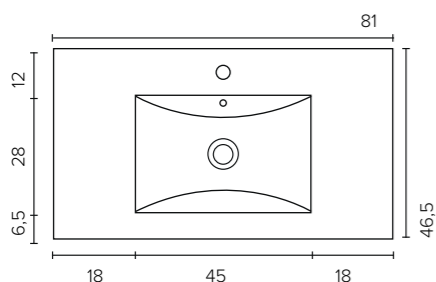

### PORCELÆNSVASK

**Porcelæn (B x D x H)**  
60 x 39 x 1,8 cm | 1 hanehul

**Porcelæn (B x D x H)**  
80 x 39 x 1,8 cm | 1 hanehul

**Porcelæn (B x D x H)**  
100 x 39 x 1,8 cm | 1 hanehul

### AKRYLVASK

**Akryl (B x D x H)**  
60 x 39 x 2 cm | 0 - 1 hanehuller

**Akryl (B x D x H)**  
80 x 39 x 2 cm | 0 - 1 hanehuller

**Akryl (B x D x H)**  
100 x 39 x 2 cm | 0 - 1 - 2 hanehuller

PORCELÆNSVASK

Porcelæn (B x D x H)  
50 x 46 x 1,8 cm | 1 hanehul

Porcelæn (B x D x H)  
60 x 46 x 1,8 cm | 1 hanehul

Porcelæn (B x D x H)  
80 x 46 x 1,8 cm | 1 hanehul

Porcelæn (B x D x H)  
100 x 46 x 1,8 cm | 1 hanehul

Porcelæn (B x D x H)  
120 x 46 x 1,8 cm | 2 hanehuller

AKRYLVASK

Akryl (B x D x H)  
50 x 46 x 2 cm | 0 - 1 hanehuller

Akryl (B x D x H)  
60 x 46 x 2 cm | 0 - 1 hanehuller

Akryl (B x D x H)  
80 x 46 x 2 cm | 0 - 1 hanehuller