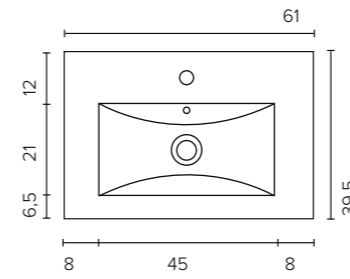

## SMÅ VASKE PORCELÆN

**Porcelæn (B x D x H)**  
40 x 23 x 10 cm | 0 - 1 hanehuller

## SMÅ VASKE STEN

**Sten (B x D x H)**  
40 x 23 x 10 cm | 0 - 1 hanehuller

### PORCELÆNSVASK

**Porcelæn (B x D x H)**  
60 x 39 x 1,8 cm | 1 hanehul

**Porcelæn (B x D x H)**  
80 x 39 x 1,8 cm | 1 hanehul

**Porcelæn (B x D x H)**  
100 x 39 x 1,8 cm | 1 hanehul

Porcelæn (B x D x H)  
50 x 46 x 1,8 cm | 1 hanehul

Porcelæn (B x D x H)  
60 x 46 x 1,8 cm | 1 hanehul

Porcelæn (B x D x H)  
80 x 46 x 1,8 cm | 1 hanehul

Porcelæn (B x D x H)  
100 x 46 x 1,8 cm | 1 hanehul