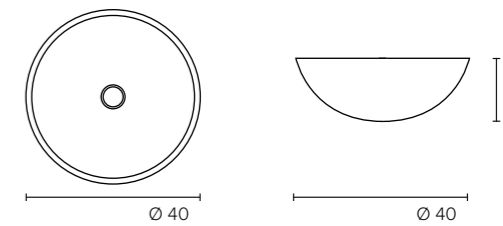

Porcelæn (B x D x H)  
50 x 46 x 1,8 cm | 1 hanehul

Porcelæn (B x D x H)  
60 x 46 x 1,8 cm | 1 hanehul

Porcelæn (B x D x H)  
80 x 46 x 1,8 cm | 1 hanehul

Porcelæn (B x D x H)  
100 x 46 x 1,8 cm | 1 hanehul

Porcelæn (B x D x H)  
120 x 46 x 1,8 cm | 2 hanehuller

AKRYLVASK

Akryl (B x D x H)  
50 x 46 x 2 cm | 0 - 1 hanehuller

Akryl (B x D x H)  
60 x 46 x 2 cm | 0 - 1 hanehuller

Akryl (B x D x H)  
80 x 46 x 2 cm | 0 - 1 hanehuller

Akryl (B x D x H)  
100 x 46 x 2 cm | 0 - 1 - 2 hanehuller

Akryl (B x D x H)  
120 x 46 x 2 cm | 0 - 2 hanehuller

STENVASK

Sten (B x D x H)  
60 x 46 x 2,5 cm | 0 - 1 hanehul

Sten (B x D x H)  
80 x 46 x 2,5 cm | 0 - 1 hanehul

Sten (B x D x H)  
100 x 46 x 2,5 cm | 0 - 1 hanehul

Sten (B x D x H)  
120 x 46 x 2,5 cm | 0 - 2 hanehuller

BOWLER / BORDMONTEREDE VASKE

Top 1. Porcelæn uond Ø40

Top 2. Porcelæn rund Ø39

Top 3. Porcelæn rektangulær