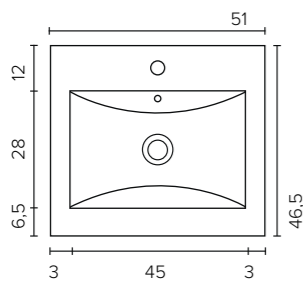

### PORCELÆNSVASK

**Porcelæn (B x D x H)**  
60 x 39 x 1,8 cm | 1 hanehul

**Porcelæn (B x D x H)**  
80 x 39 x 1,8 cm | 1 hanehul

**Porcelæn (B x D x H)**  
100 x 39 x 1,8 cm | 1 hanehul

### AKRYLVASK

**Akryl (B x D x H)**  
60 x 39 x 2 cm | 0 - 1 hanehuller

**Akryl (B x D x H)**  
80 x 39 x 2 cm | 0 - 1 hanehuller

**Akryl (B x D x H)**  
100 x 39 x 2 cm | 0 - 1 - 2 hanehuller

PORCELÆNSVASK

Porcelæn (B x D x H)  
50 x 46 x 1,8 cm | 1 hanehul

Porcelæn (B x D x H)  
60 x 46 x 1,8 cm | 1 hanehul

Porcelæn (B x D x H)  
80 x 46 x 1,8 cm | 1 hanehul

Porcelæn (B x D x H)  
100 x 46 x 1,8 cm | 1 hanehul

Porcelæn (B x D x H)  
120 x 46 x 1,8 cm | 2 hanehuller

AKRYLVASK

Akryl (B x D x H)  
50 x 46 x 2 cm | 0 - 1 hanehuller

Akryl (B x D x H)  
60 x 46 x 2 cm | 0 - 1 hanehuller

Akryl (B x D x H)  
80 x 46 x 2 cm | 0 - 1 hanehuller