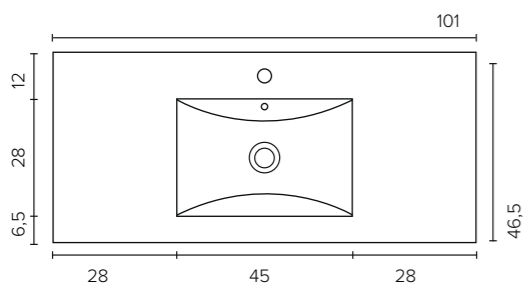

### PORCELÆNSVASK

**Porcelæn (B x D x H)**  
60 x 39 x 1,8 cm | 1 hanehul

**Porcelæn (B x D x H)**  
80 x 39 x 1,8 cm | 1 hanehul

**Porcelæn (B x D x H)**  
100 x 39 x 1,8 cm | 1 hanehul

### AKRYLVASK

**Akryl (B x D x H)**  
60 x 39 x 2 cm | 0 - 1 hanehuller

**Akryl (B x D x H)**  
80 x 39 x 2 cm | 0 - 1 hanehuller

**Akryl (B x D x H)**  
100 x 39 x 2 cm | 0 - 1 - 2 hanehuller

PORCELÆNSVASK

Porcelæn (B x D x H)  
50 x 46 x 1,8 cm | 1 hanehul

Porcelæn (B x D x H)  
60 x 46 x 1,8 cm | 1 hanehul

Porcelæn (B x D x H)  
80 x 46 x 1,8 cm | 1 hanehul

Porcelæn (B x D x H)  
100 x 46 x 1,8 cm | 1 hanehul

Porcelæn (B x D x H)  
120 x 46 x 1,8 cm | 2 hanehuller

AKRYLVASK

Akryl (B x D x H)  
50 x 46 x 2 cm | 0 - 1 hanehuller

Akryl (B x D x H)  
60 x 46 x 2 cm | 0 - 1 hanehuller

Akryl (B x D x H)  
80 x 46 x 2 cm | 0 - 1 hanehuller