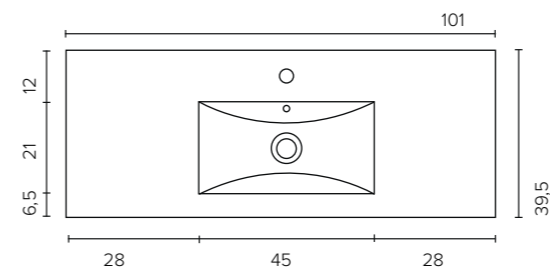

## SMÅ VASKE PORCELÆN

**Porcelæn (B x D x H)**  
40 x 23 x 10 cm | 0 - 1 hanehuller

### PORCELÆNSVASK

**Porcelæn (B x D x H)**  
60 x 39 x 1,8 cm | 1 hanehul

**Porcelæn (B x D x H)**  
80 x 39 x 1,8 cm | 1 hanehul

**Porcelæn (B x D x H)**  
100 x 39 x 1,8 cm | 1 hanehul

### AKRYLVASK

**Akryl (B x D x H)**  
60 x 39 x 2 cm | 0 - 1 hanehuller

**Akryl (B x D x H)**  
80 x 39 x 2 cm | 0 - 1 hanehuller

**Akryl (B x D x H)**  
100 x 39 x 2 cm | 0 - 1 - 2 hanehuller

PORCELÆNSVASK

Porcelæn (B x D x H)  
50 x 46 x 1,8 cm | 1 hanehul

Porcelæn (B x D x H)  
60 x 46 x 1,8 cm | 1 hanehul

Porcelæn (B x D x H)  
80 x 46 x 1,8 cm | 1 hanehul

Porcelæn (B x D x H)  
100 x 46 x 1,8 cm | 1 hanehul