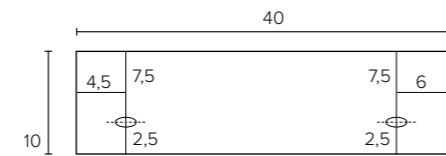

SMÅ VASKE STEN

Sten (B x D x H)
40 x 23 x 10 cm | 0 - 1 hanehuller