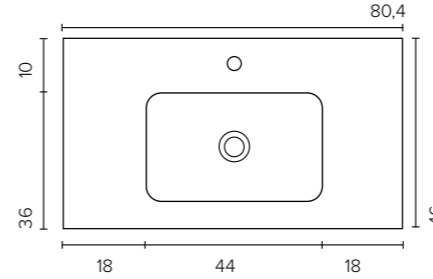

Porcelæn (B x D x H)  
50 x 46 x 1,8 cm | 1 hanehul

Porcelæn (B x D x H)  
60 x 46 x 1,8 cm | 1 hanehul

Porcelæn (B x D x H)  
80 x 46 x 1,8 cm | 1 hanehul

Porcelæn (B x D x H)  
100 x 46 x 1,8 cm | 1 hanehul

Porcelæn (B x D x H)  
120 x 46 x 1,8 cm | 2 hanehuller

AKRYLVASK

Akryl (B x D x H)  
50 x 46 x 2 cm | 0 - 1 hanehuller

Akryl (B x D x H)  
60 x 46 x 2 cm | 0 - 1 hanehuller

Akryl (B x D x H)  
80 x 46 x 2 cm | 0 - 1 hanehuller

Akryl (B x D x H)  
100 x 46 x 2 cm | 0 - 1 - 2 hanehuller

Akryl (B x D x H)  
120 x 46 x 2 cm | 0 - 2 hanehuller

STENVASK

Sten (B x D x H)  
60 x 46 x 2,5 cm | 0 - 1 hanehul

Sten (B x D x H)  
80 x 46 x 2,5 cm | 0 - 1 hanehul

Sten (B x D x H)  
100 x 46 x 2,5 cm | 0 - 1 hanehul

Sten (B x D x H)  
120 x 46 x 2,5 cm | 0 - 2 hanehuller

BOWLER / BORDMONTEREDE VASKE

Top 1. Porcelæn uond Ø40

Top 2. Porcelæn rund Ø39

Top 3. Porcelæn rektangulær