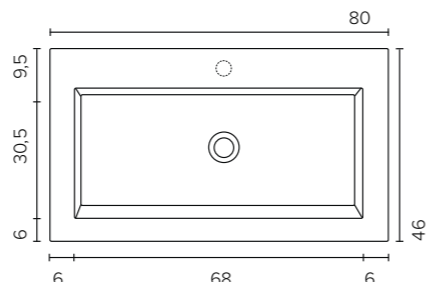

Porcelæn (B x D x H)  
50 x 46 x 1,8 cm | 1 hanehul

Porcelæn (B x D x H)  
60 x 46 x 1,8 cm | 1 hanehul

Porcelæn (B x D x H)  
80 x 46 x 1,8 cm | 1 hanehul

Porcelæn (B x D x H)  
100 x 46 x 1,8 cm | 1 hanehul

Porcelæn (B x D x H)  
120 x 46 x 1,8 cm | 2 hanehuller

AKRYLVASK

Akryl (B x D x H)  
50 x 46 x 2 cm | 0 - 1 hanehuller

Akryl (B x D x H)  
60 x 46 x 2 cm | 0 - 1 hanehuller

Akryl (B x D x H)  
80 x 46 x 2 cm | 0 - 1 hanehuller

Akryl (B x D x H)  
100 x 46 x 2 cm | 0 - 1 - 2 hanehuller

Akryl (B x D x H)  
120 x 46 x 2 cm | 0 - 2 hanehuller

STENVASK

Sten (B x D x H)  
60 x 46 x 2,5 cm | 0 - 1 hanehul

Sten (B x D x H)  
80 x 46 x 2,5 cm | 0 - 1 hanehul

Sten (B x D x H)  
100 x 46 x 2,5 cm | 0 - 1 hanehul

Sten (B x D x H)  
120 x 46 x 2,5 cm | 0 - 2 hanehuller

BOWLER / BORDMONTEREDE VASKE

Top 1. Porcelæn uond Ø40

Top 2. Porcelæn rund Ø39

Top 3. Porcelæn rektangulær