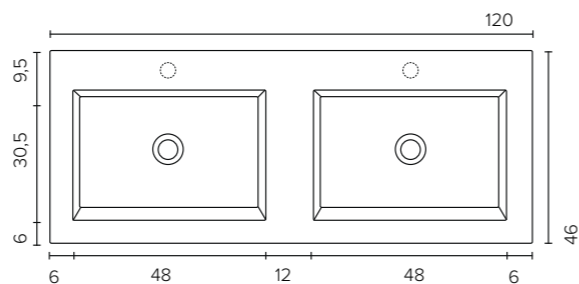

Porcelæn (B x D x H)  
50 x 46 x 1,8 cm | 1 hanehul

Porcelæn (B x D x H)  
60 x 46 x 1,8 cm | 1 hanehul

Porcelæn (B x D x H)  
80 x 46 x 1,8 cm | 1 hanehul

Porcelæn (B x D x H)  
100 x 46 x 1,8 cm | 1 hanehul

Porcelæn (B x D x H)  
120 x 46 x 1,8 cm | 2 hanehuller

AKRYLVASK

Akryl (B x D x H)  
50 x 46 x 2 cm | 0 - 1 hanehuller

Akryl (B x D x H)  
60 x 46 x 2 cm | 0 - 1 hanehuller

Akryl (B x D x H)  
80 x 46 x 2 cm | 0 - 1 hanehuller

Akryl (B x D x H)  
100 x 46 x 2 cm | 0 - 1 - 2 hanehuller

Akryl (B x D x H)  
120 x 46 x 2 cm | 0 - 2 hanehuller

STENVASK

Sten (B x D x H)  
60 x 46 x 2,5 cm | 0 - 1 hanehul

Sten (B x D x H)  
80 x 46 x 2,5 cm | 0 - 1 hanehul

Sten (B x D x H)  
100 x 46 x 2,5 cm | 0 - 1 hanehul

Sten (B x D x H)  
120 x 46 x 2,5 cm | 0 - 2 hanehuller

BOWLER / BORDMONTEREDE VASKE

Top 1. Porcelæn uond Ø40

Top 2. Porcelæn rund Ø39

Top 3. Porcelæn rektangulær