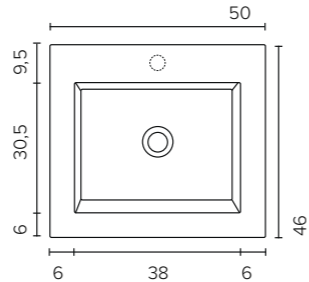

### PORCELÆNSVASK

**Porcelæn (B x D x H)**  
60 x 39 x 1,8 cm | 1 hanehul

**Porcelæn (B x D x H)**  
80 x 39 x 1,8 cm | 1 hanehul

**Porcelæn (B x D x H)**  
100 x 39 x 1,8 cm | 1 hanehul

### AKRYLVASK

**Akryl (B x D x H)**  
60 x 39 x 2 cm | 0 - 1 hanehuller

**Akryl (B x D x H)**  
80 x 39 x 2 cm | 0 - 1 hanehuller

**Akryl (B x D x H)**  
100 x 39 x 2 cm | 0 - 1 - 2 hanehuller

PORCELÆNSVASK

Porcelæn (B x D x H)  
50 x 46 x 1,8 cm | 1 hanehul

Porcelæn (B x D x H)  
60 x 46 x 1,8 cm | 1 hanehul

Porcelæn (B x D x H)  
80 x 46 x 1,8 cm | 1 hanehul

Porcelæn (B x D x H)  
100 x 46 x 1,8 cm | 1 hanehul

Porcelæn (B x D x H)  
120 x 46 x 1,8 cm | 2 hanehuller

AKRYLVASK

Akryl (B x D x H)  
50 x 46 x 2 cm | 0 - 1 hanehuller

Akryl (B x D x H)  
60 x 46 x 2 cm | 0 - 1 hanehuller

Akryl (B x D x H)  
80 x 46 x 2 cm | 0 - 1 hanehuller