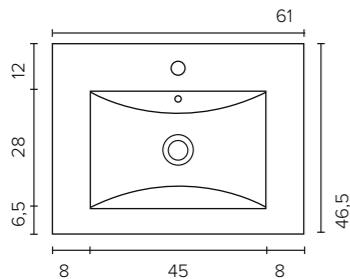

### PORCELÆNSVASK

**Porcelæn (B x D x H)**  
60 x 39 x 1,8 cm | 1 hanehul

**Porcelæn (B x D x H)**  
80 x 39 x 1,8 cm | 1 hanehul

**Porcelæn (B x D x H)**  
100 x 39 x 1,8 cm | 1 hanehul

### AKRYLVASK

**Akryl (B x D x H)**  
60 x 39 x 2 cm | 0 - 1 hanehuller

**Akryl (B x D x H)**  
80 x 39 x 2 cm | 0 - 1 hanehuller

**Akryl (B x D x H)**  
100 x 39 x 2 cm | 0 - 1 - 2 hanehuller

PORCELÆNSVASK

Porcelæn (B x D x H)  
50 x 46 x 1,8 cm | 1 hanehul

Porcelæn (B x D x H)  
60 x 46 x 1,8 cm | 1 hanehul

Porcelæn (B x D x H)  
80 x 46 x 1,8 cm | 1 hanehul

Porcelæn (B x D x H)  
100 x 46 x 1,8 cm | 1 hanehul

Porcelæn (B x D x H)  
120 x 46 x 1,8 cm | 2 hanehuller

AKRYLVASK

Akryl (B x D x H)  
50 x 46 x 2 cm | 0 - 1 hanehuller

Akryl (B x D x H)  
60 x 46 x 2 cm | 0 - 1 hanehuller

Akryl (B x D x H)  
80 x 46 x 2 cm | 0 - 1 hanehuller