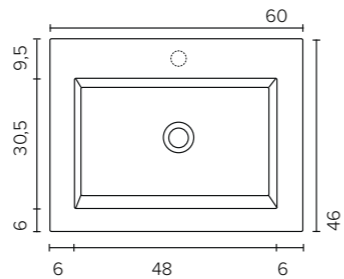

Porcelæn (B x D x H)  
50 x 46 x 1,8 cm | 1 hanehul

Porcelæn (B x D x H)  
60 x 46 x 1,8 cm | 1 hanehul

Porcelæn (B x D x H)  
80 x 46 x 1,8 cm | 1 hanehul

Porcelæn (B x D x H)  
100 x 46 x 1,8 cm | 1 hanehul

Porcelæn (B x D x H)  
120 x 46 x 1,8 cm | 2 hanehuller

AKRYLVASK

Akryl (B x D x H)  
50 x 46 x 2 cm | 0 - 1 hanehuller

Akryl (B x D x H)  
60 x 46 x 2 cm | 0 - 1 hanehuller

Akryl (B x D x H)  
80 x 46 x 2 cm | 0 - 1 hanehuller

Akryl (B x D x H)  
100 x 46 x 2 cm | 0 - 1 - 2 hanehuller

Akryl (B x D x H)  
120 x 46 x 2 cm | 0 - 2 hanehuller

STENVASK

Sten (B x D x H)  
60 x 46 x 2,5 cm | 0 - 1 hanehul

Sten (B x D x H)  
80 x 46 x 2,5 cm | 0 - 1 hanehul

Sten (B x D x H)  
100 x 46 x 2,5 cm | 0 - 1 hanehul

Sten (B x D x H)  
120 x 46 x 2,5 cm | 0 - 2 hanehuller

BOWLER / BORDMONTEREDE VASKE

Top 1. Porcelæn uond Ø40

Top 2. Porcelæn rund Ø39

Top 3. Porcelæn rektangulær