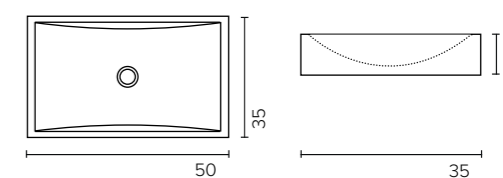

Top 5. Sten rektangulær uden hanehul