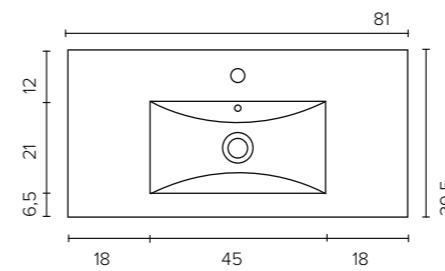

## SMÅ VASKE PORCELÆN

**Porcelæn (B x D x H)**  
40 x 23 x 10 cm | 0 - 1 hanehuller

## SMÅ VASKE STEN

**Sten (B x D x H)**  
40 x 23 x 10 cm | 0 - 1 hanehuller

### PORCELÆNSVASK

**Porcelæn (B x D x H)**  
60 x 39 x 1,8 cm | 1 hanehul

**Porcelæn (B x D x H)**  
80 x 39 x 1,8 cm | 1 hanehul

**Porcelæn (B x D x H)**  
100 x 39 x 1,8 cm | 1 hanehul

Porcelæn (B x D x H)  
50 x 46 x 1,8 cm | 1 hanehul

Porcelæn (B x D x H)  
60 x 46 x 1,8 cm | 1 hanehul

Porcelæn (B x D x H)  
80 x 46 x 1,8 cm | 1 hanehul

Porcelæn (B x D x H)  
100 x 46 x 1,8 cm | 1 hanehul