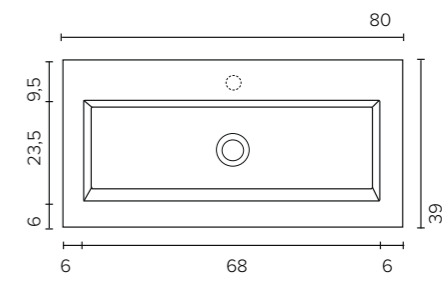

### PORCELÆNSVASK

**Porcelæn (B x D x H)**  
60 x 39 x 1,8 cm | 1 hanehul

**Porcelæn (B x D x H)**  
80 x 39 x 1,8 cm | 1 hanehul

**Porcelæn (B x D x H)**  
100 x 39 x 1,8 cm | 1 hanehul

### AKRYLVASK

**Akryl (B x D x H)**  
60 x 39 x 2 cm | 0 - 1 hanehuller

**Akryl (B x D x H)**  
80 x 39 x 2 cm | 0 - 1 hanehuller

**Akryl (B x D x H)**  
100 x 39 x 2 cm | 0 - 1 - 2 hanehuller

PORCELÆNSVASK

Porcelæn (B x D x H)  
50 x 46 x 1,8 cm | 1 hanehul

Porcelæn (B x D x H)  
60 x 46 x 1,8 cm | 1 hanehul

Porcelæn (B x D x H)  
80 x 46 x 1,8 cm | 1 hanehul

Porcelæn (B x D x H)  
100 x 46 x 1,8 cm | 1 hanehul

Porcelæn (B x D x H)  
120 x 46 x 1,8 cm | 2 hanehuller

AKRYLVASK

Akryl (B x D x H)  
50 x 46 x 2 cm | 0 - 1 hanehuller

Akryl (B x D x H)  
60 x 46 x 2 cm | 0 - 1 hanehuller

Akryl (B x D x H)  
80 x 46 x 2 cm | 0 - 1 hanehuller