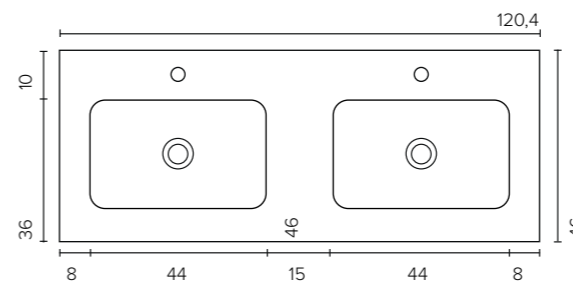

Porcelæn (B x D x H)  
50 x 46 x 1,8 cm | 1 hanehul

Porcelæn (B x D x H)  
60 x 46 x 1,8 cm | 1 hanehul

Porcelæn (B x D x H)  
80 x 46 x 1,8 cm | 1 hanehul

Porcelæn (B x D x H)  
100 x 46 x 1,8 cm | 1 hanehul

Porcelæn (B x D x H)  
120 x 46 x 1,8 cm | 2 hanehuller

AKRYLVASK

Akryl (B x D x H)  
50 x 46 x 2 cm | 0 - 1 hanehuller

Akryl (B x D x H)  
60 x 46 x 2 cm | 0 - 1 hanehuller

Akryl (B x D x H)  
80 x 46 x 2 cm | 0 - 1 hanehuller

Akryl (B x D x H)  
100 x 46 x 2 cm | 0 - 1 - 2 hanehuller

Akryl (B x D x H)  
120 x 46 x 2 cm | 0 - 2 hanehuller

STENVASK

Sten (B x D x H)  
60 x 46 x 2,5 cm | 0 - 1 hanehul

Sten (B x D x H)  
80 x 46 x 2,5 cm | 0 - 1 hanehul

Sten (B x D x H)  
100 x 46 x 2,5 cm | 0 - 1 hanehul

Sten (B x D x H)  
120 x 46 x 2,5 cm | 0 - 2 hanehuller

BOWLER / BORDMONTEREDE VASKE

Top 1. Porcelæn uond Ø40

Top 2. Porcelæn rund Ø39

Top 3. Porcelæn rektangulær