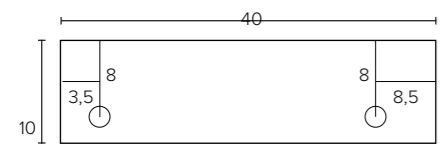

## SMÅ VASKE PORCELÆN

**Porcelæn (B x D x H)**  
40 x 23 x 10 cm | 0 - 1 hanehuller

### PORCELÆNSVASK

**Porcelæn (B x D x H)**  
60 x 39 x 1,8 cm | 1 hanehul

**Porcelæn (B x D x H)**  
80 x 39 x 1,8 cm | 1 hanehul

**Porcelæn (B x D x H)**  
100 x 39 x 1,8 cm | 1 hanehul

Porcelæn (B x D x H)  
50 x 46 x 1,8 cm | 1 hanehul

Porcelæn (B x D x H)  
60 x 46 x 1,8 cm | 1 hanehul

Porcelæn (B x D x H)  
80 x 46 x 1,8 cm | 1 hanehul

Porcelæn (B x D x H)  
100 x 46 x 1,8 cm | 1 hanehul

Sten (B x D x H)  
100 x 46 x 2,5 cm | 0 - 1 hanehul

Sten (B x D x H)  
120 x 46 x 2,5 cm | 0 - 2 hanehuller

BOWLER / BORDMONTEREDE VASKE

Top 1. Porcelæn uond Ø40

Top 2. Porcelæn rund Ø39

Top 3. Porcelæn rektangulær