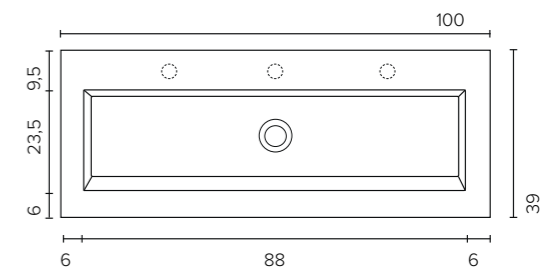

### PORCELÆNSVASK

**Porcelæn (B x D x H)**  
60 x 39 x 1,8 cm | 1 hanehul

**Porcelæn (B x D x H)**  
80 x 39 x 1,8 cm | 1 hanehul

**Porcelæn (B x D x H)**  
100 x 39 x 1,8 cm | 1 hanehul

### AKRYLVASK

**Akryl (B x D x H)**  
60 x 39 x 2 cm | 0 - 1 hanehuller

**Akryl (B x D x H)**  
80 x 39 x 2 cm | 0 - 1 hanehuller

**Akryl (B x D x H)**  
100 x 39 x 2 cm | 0 - 1 - 2 hanehuller

PORCELÆNSVASK

Porcelæn (B x D x H)  
50 x 46 x 1,8 cm | 1 hanehul

Porcelæn (B x D x H)  
60 x 46 x 1,8 cm | 1 hanehul

Porcelæn (B x D x H)  
80 x 46 x 1,8 cm | 1 hanehul

Porcelæn (B x D x H)  
100 x 46 x 1,8 cm | 1 hanehul

Porcelæn (B x D x H)  
120 x 46 x 1,8 cm | 2 hanehuller

AKRYLVASK

Akryl (B x D x H)  
50 x 46 x 2 cm | 0 - 1 hanehuller

Akryl (B x D x H)  
60 x 46 x 2 cm | 0 - 1 hanehuller

Akryl (B x D x H)  
80 x 46 x 2 cm | 0 - 1 hanehuller