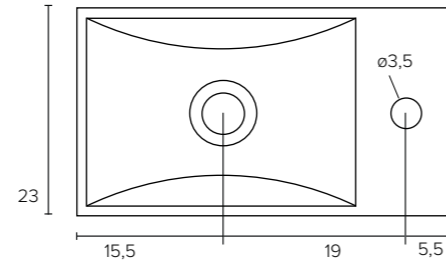

## SMÅ VASKE PORCELÆN

**Porcelæn (B x D x H)**  
40 x 23 x 10 cm | 0 - 1 hanehuller

## SMÅ VASKE STEN

**Sten (B x D x H)**  
40 x 23 x 10 cm | 0 - 1 hanehuller

### PORCELÆNSVASK

**Porcelæn (B x D x H)**  
60 x 39 x 1,8 cm | 1 hanehul

**Porcelæn (B x D x H)**  
80 x 39 x 1,8 cm | 1 hanehul

**Porcelæn (B x D x H)**  
100 x 39 x 1,8 cm | 1 hanehul

Porcelæn (B x D x H)  
50 x 46 x 1,8 cm | 1 hanehul

Porcelæn (B x D x H)  
60 x 46 x 1,8 cm | 1 hanehul

Porcelæn (B x D x H)  
80 x 46 x 1,8 cm | 1 hanehul

Porcelæn (B x D x H)  
100 x 46 x 1,8 cm | 1 hanehul