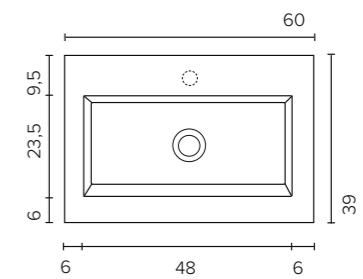

## SMÅ VASKE PORCELÆN

**Porcelæn (B x D x H)**  
40 x 23 x 10 cm | 0 - 1 hanehuller

### PORCELÆNSVASK

**Porcelæn (B x D x H)**  
60 x 39 x 1,8 cm | 1 hanehul

**Porcelæn (B x D x H)**  
80 x 39 x 1,8 cm | 1 hanehul

**Porcelæn (B x D x H)**  
100 x 39 x 1,8 cm | 1 hanehul

### AKRYLVASK

**Akryl (B x D x H)**  
60 x 39 x 2 cm | 0 - 1 hanehuller

**Akryl (B x D x H)**  
80 x 39 x 2 cm | 0 - 1 hanehuller

**Akryl (B x D x H)**  
100 x 39 x 2 cm | 0 - 1 - 2 hanehuller

PORCELÆNSVASK

Porcelæn (B x D x H)  
50 x 46 x 1,8 cm | 1 hanehul

Porcelæn (B x D x H)  
60 x 46 x 1,8 cm | 1 hanehul

Porcelæn (B x D x H)  
80 x 46 x 1,8 cm | 1 hanehul

Porcelæn (B x D x H)  
100 x 46 x 1,8 cm | 1 hanehul