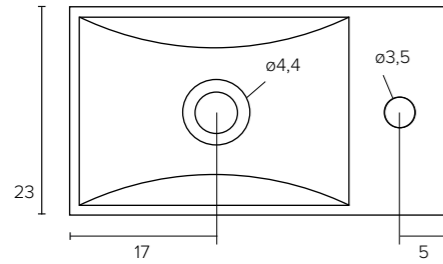

## SMÅ VASKE PORCELÆN

**Porcelæn (B x D x H)**  
40 x 23 x 10 cm | 0 - 1 hanehuller

## SMÅ VASKE STEN

**Sten (B x D x H)**  
40 x 23 x 10 cm | 0 - 1 hanehuller

### PORCELÆNSVASK

**Porcelæn (B x D x H)**  
60 x 39 x 1,8 cm | 1 hanehul

**Porcelæn (B x D x H)**  
80 x 39 x 1,8 cm | 1 hanehul

**Porcelæn (B x D x H)**  
100 x 39 x 1,8 cm | 1 hanehul

Porcelæn (B x D x H)  
50 x 46 x 1,8 cm | 1 hanehul

Porcelæn (B x D x H)  
60 x 46 x 1,8 cm | 1 hanehul

Porcelæn (B x D x H)  
80 x 46 x 1,8 cm | 1 hanehul

Porcelæn (B x D x H)  
100 x 46 x 1,8 cm | 1 hanehul