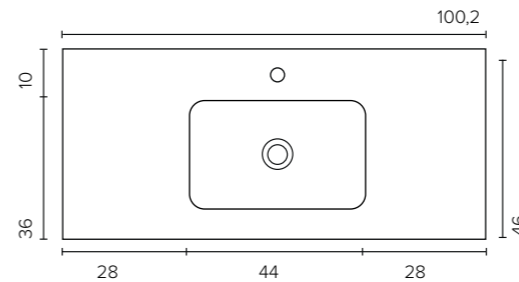

Porcelæn (B x D x H)  
50 x 46 x 1,8 cm | 1 hanehul

Porcelæn (B x D x H)  
60 x 46 x 1,8 cm | 1 hanehul

Porcelæn (B x D x H)  
80 x 46 x 1,8 cm | 1 hanehul

Porcelæn (B x D x H)  
100 x 46 x 1,8 cm | 1 hanehul

Porcelæn (B x D x H)  
120 x 46 x 1,8 cm | 2 hanehuller

AKRYLVASK

Akryl (B x D x H)  
50 x 46 x 2 cm | 0 - 1 hanehuller

Akryl (B x D x H)  
60 x 46 x 2 cm | 0 - 1 hanehuller

Akryl (B x D x H)  
80 x 46 x 2 cm | 0 - 1 hanehuller

Akryl (B x D x H)  
100 x 46 x 2 cm | 0 - 1 - 2 hanehuller

Akryl (B x D x H)  
120 x 46 x 2 cm | 0 - 2 hanehuller

STENVASK

Sten (B x D x H)  
60 x 46 x 2,5 cm | 0 - 1 hanehul

Sten (B x D x H)  
80 x 46 x 2,5 cm | 0 - 1 hanehul

Sten (B x D x H)  
100 x 46 x 2,5 cm | 0 - 1 hanehul

Sten (B x D x H)  
120 x 46 x 2,5 cm | 0 - 2 hanehuller

BOWLER / BORDMONTEREDE VASKE

Top 1. Porcelæn uond Ø40

Top 2. Porcelæn rund Ø39

Top 3. Porcelæn rektangulær