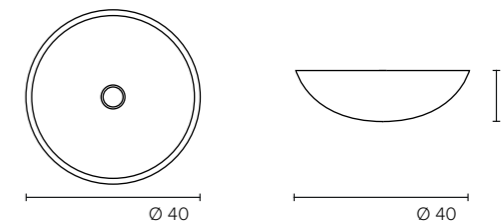

Top 4. Sten rund Ø40