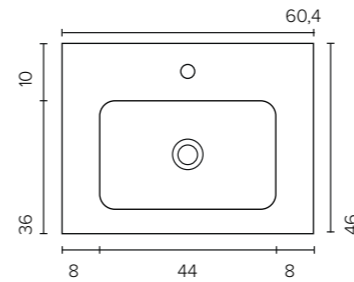

Porcelæn (B x D x H)  
50 x 46 x 1,8 cm | 1 hanehul

Porcelæn (B x D x H)  
60 x 46 x 1,8 cm | 1 hanehul

Porcelæn (B x D x H)  
80 x 46 x 1,8 cm | 1 hanehul

Porcelæn (B x D x H)  
100 x 46 x 1,8 cm | 1 hanehul

Porcelæn (B x D x H)  
120 x 46 x 1,8 cm | 2 hanehuller

AKRYLVASK

Akryl (B x D x H)  
50 x 46 x 2 cm | 0 - 1 hanehuller

Akryl (B x D x H)  
60 x 46 x 2 cm | 0 - 1 hanehuller

Akryl (B x D x H)  
80 x 46 x 2 cm | 0 - 1 hanehuller

Akryl (B x D x H)  
100 x 46 x 2 cm | 0 - 1 - 2 hanehuller

Akryl (B x D x H)  
120 x 46 x 2 cm | 0 - 2 hanehuller

STENVASK

Sten (B x D x H)  
60 x 46 x 2,5 cm | 0 - 1 hanehul

Sten (B x D x H)  
80 x 46 x 2,5 cm | 0 - 1 hanehul

Sten (B x D x H)  
100 x 46 x 2,5 cm | 0 - 1 hanehul

Sten (B x D x H)  
120 x 46 x 2,5 cm | 0 - 2 hanehuller

BOWLER / BORDMONTEREDE VASKE

Top 1. Porcelæn uond Ø40

Top 2. Porcelæn rund Ø39

Top 3. Porcelæn rektangulær