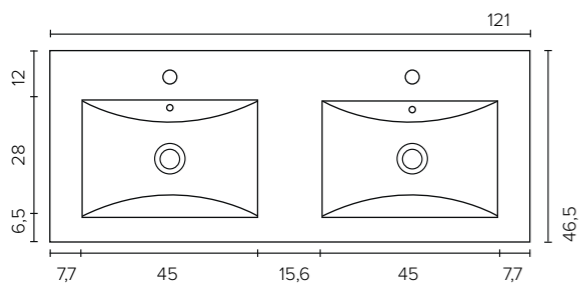

### PORCELÆNSVASK

**Porcelæn (B x D x H)**  
60 x 39 x 1,8 cm | 1 hanehul

**Porcelæn (B x D x H)**  
80 x 39 x 1,8 cm | 1 hanehul

**Porcelæn (B x D x H)**  
100 x 39 x 1,8 cm | 1 hanehul

### AKRYLVASK

**Akryl (B x D x H)**  
60 x 39 x 2 cm | 0 - 1 hanehuller

**Akryl (B x D x H)**  
80 x 39 x 2 cm | 0 - 1 hanehuller

**Akryl (B x D x H)**  
100 x 39 x 2 cm | 0 - 1 - 2 hanehuller

PORCELÆNSVASK

Porcelæn (B x D x H)  
50 x 46 x 1,8 cm | 1 hanehul

Porcelæn (B x D x H)  
60 x 46 x 1,8 cm | 1 hanehul

Porcelæn (B x D x H)  
80 x 46 x 1,8 cm | 1 hanehul

Porcelæn (B x D x H)  
100 x 46 x 1,8 cm | 1 hanehul

Porcelæn (B x D x H)  
120 x 46 x 1,8 cm | 2 hanehuller

AKRYLVASK

Akryl (B x D x H)  
50 x 46 x 2 cm | 0 - 1 hanehuller

Akryl (B x D x H)  
60 x 46 x 2 cm | 0 - 1 hanehuller

Akryl (B x D x H)  
80 x 46 x 2 cm | 0 - 1 hanehuller