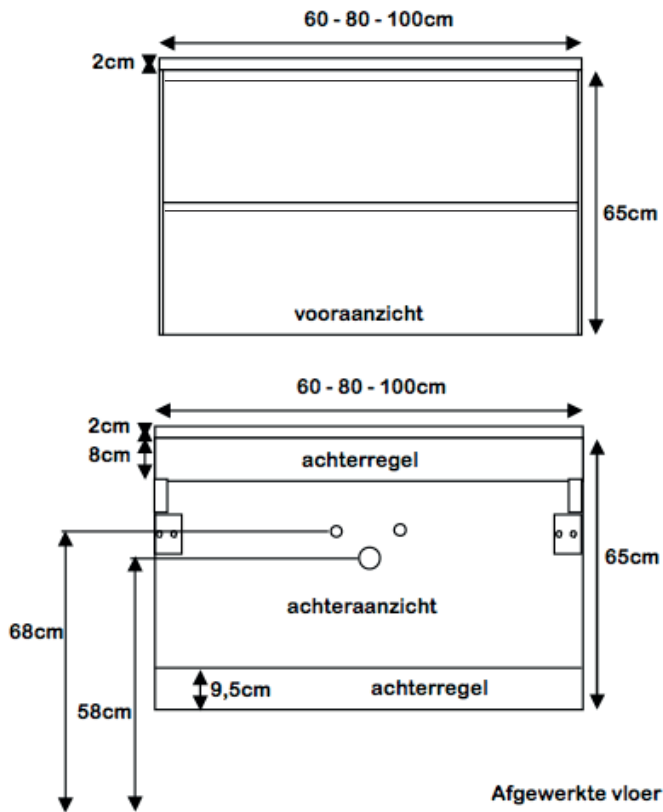

GO! MAATVOERINGEN

CITY! MAATVOERINGEN

2 krgt. = zelfde aan- afvoermaat als 1 krgt.

SENSE! MAATVOERINGEN

120 cm = 2x onderkast aansluitingen