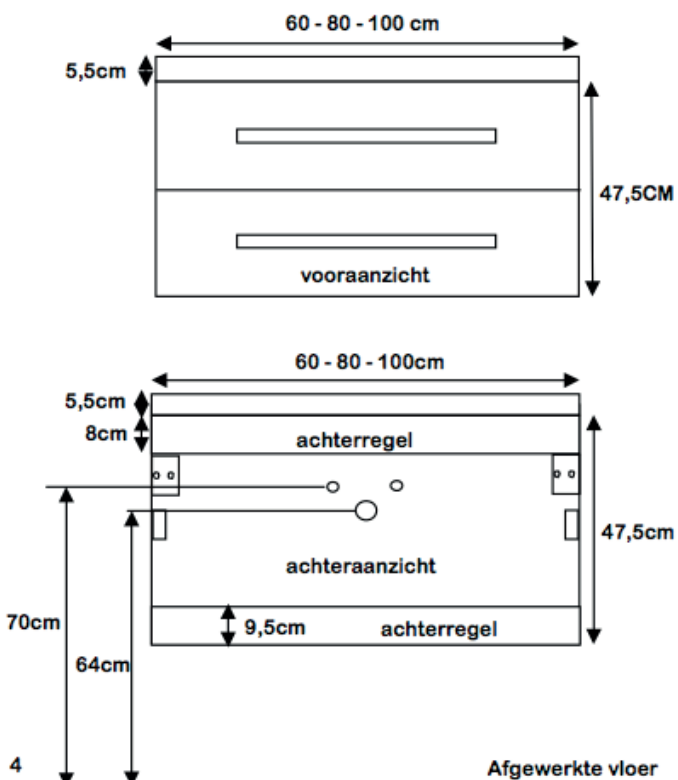

GO! MAATVOERINGEN

CITY! MAATVOERINGEN

2 krgt. = zelfde aan- afvoermaat als 1 krgt.

SENSE! MAATVOERINGEN

120 cm = 2x onderkast aansluitingen