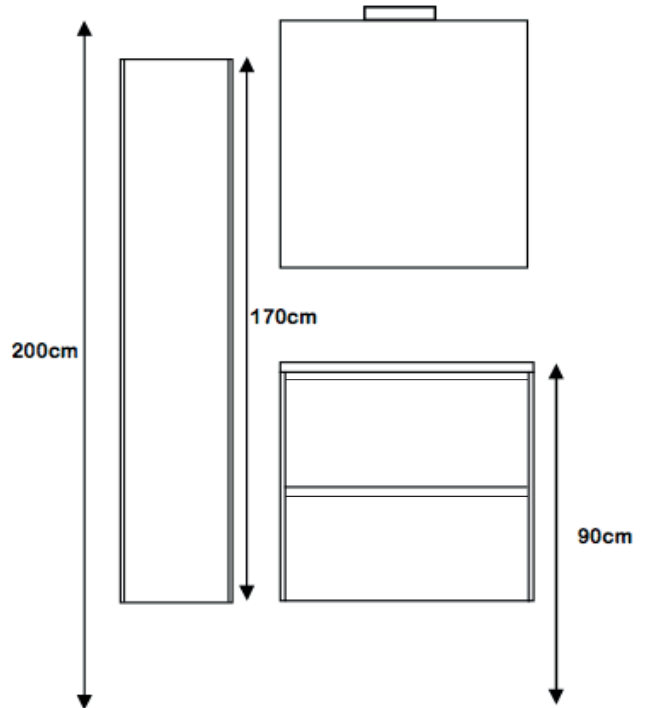

GO! MAATVOERINGEN

CITY! MAATVOERINGEN

2 krgt. = zelfde aan- afvoermaat als 1 krgt.

SENSE! MAATVOERINGEN

120 cm = 2x onderkast aansluitingen