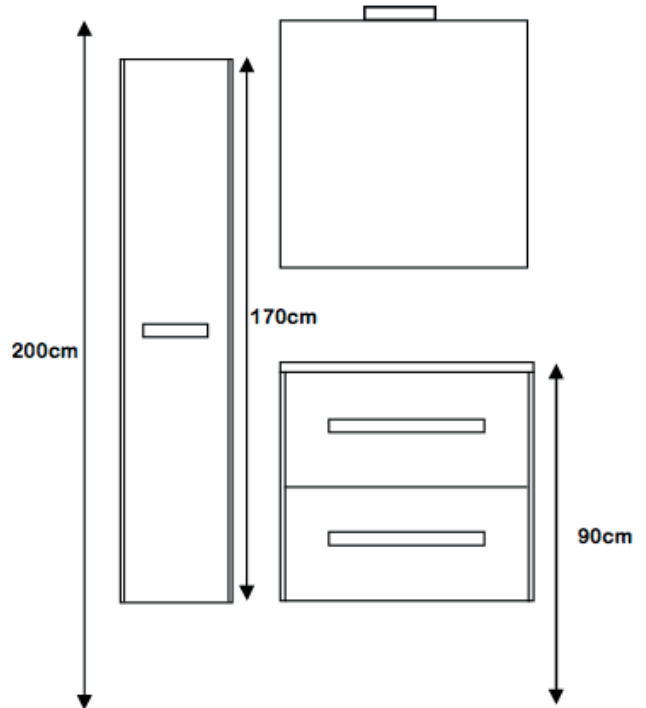

GO! MAATVOERINGEN

CITY! MAATVOERINGEN

2 krgt. = zelfde aan- afvoermaat als 1 krgt.

SENSE! MAATVOERINGEN

120 cm = 2x onderkast aansluitingen