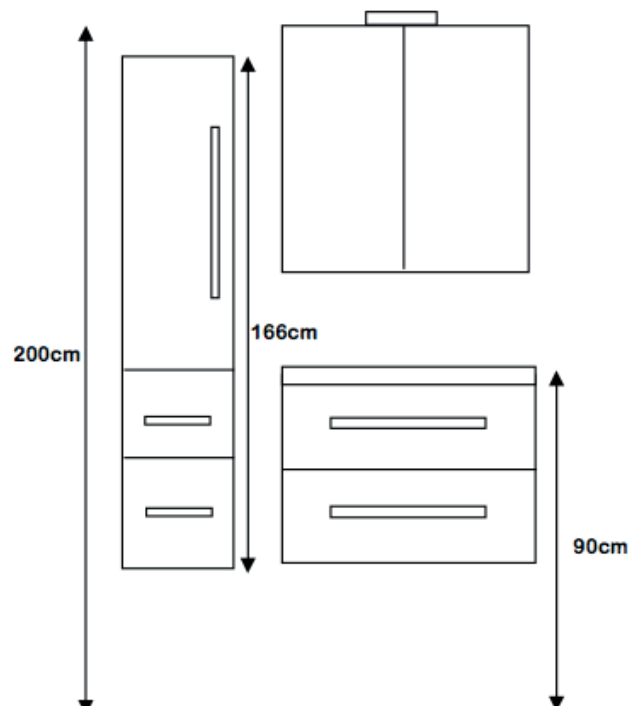

GO! MAATVOERINGEN

CITY! MAATVOERINGEN

2 krgt. = zelfde aan- afvoermaat als 1 krgt.

SENSE! MAATVOERINGEN

120 cm = 2x onderkast aansluitingen