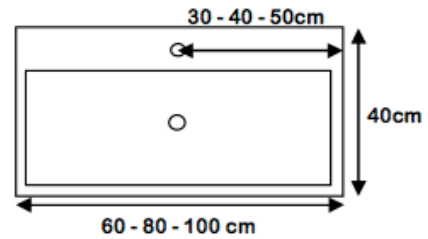

GO! MAATVOERINGEN

CITY! MAATVOERINGEN

2 krgt. = zelfde aan- afvoermaat als 1 krgt.

SENSE! MAATVOERINGEN

120 cm = 2x onderkast aansluitingen