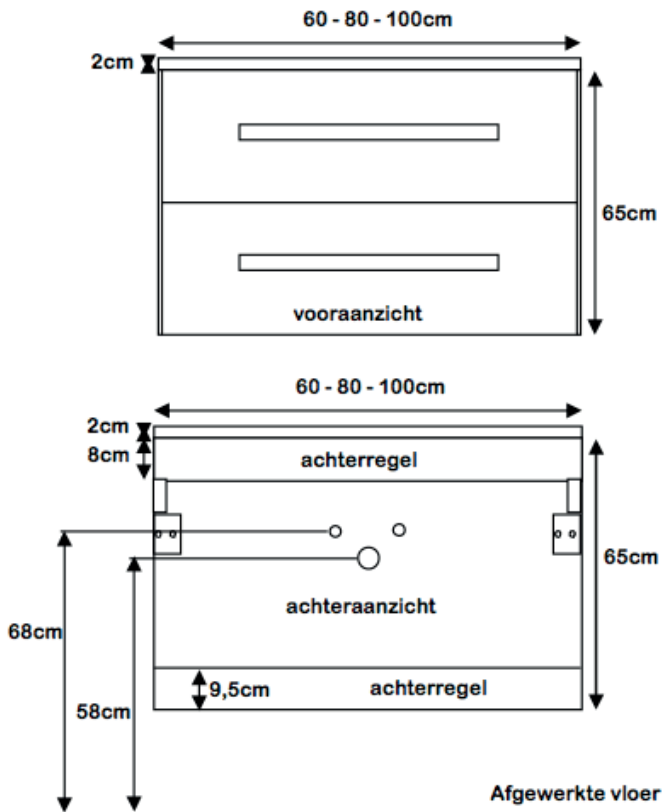

GO! MAATVOERINGEN

CITY! MAATVOERINGEN

2 krgt. = zelfde aan- afvoermaat als 1 krgt.

SENSE! MAATVOERINGEN

120 cm = 2x onderkast aansluitingen