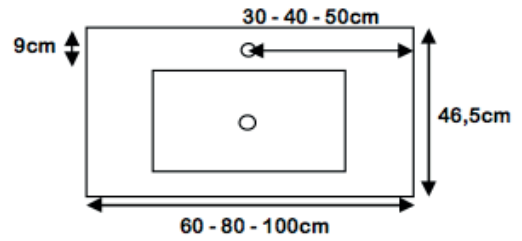

GO! MAATVOERINGEN

CITY! MAATVOERINGEN

2 krgt. = zelfde aan- afvoermaat als 1 krgt.

SENSE! MAATVOERINGEN

120 cm = 2x onderkast aansluitingen