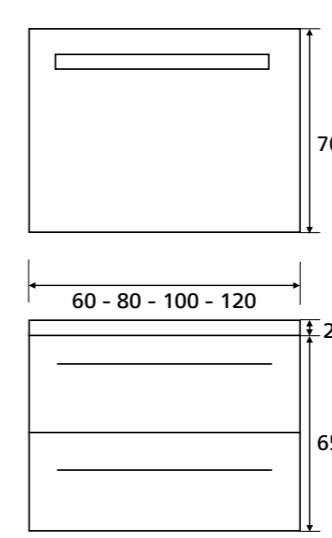

100 cm
1 kraangat

GO ECONOMIC