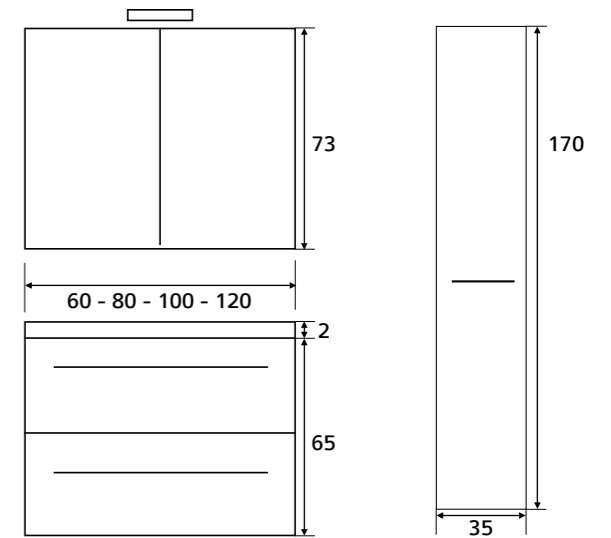

120 cm
2 kraangaten

GO COMFORT