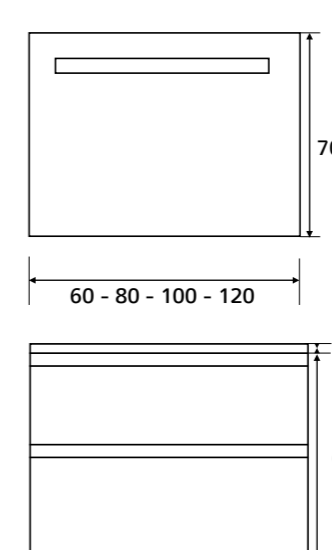

SENSE ECONOMIC