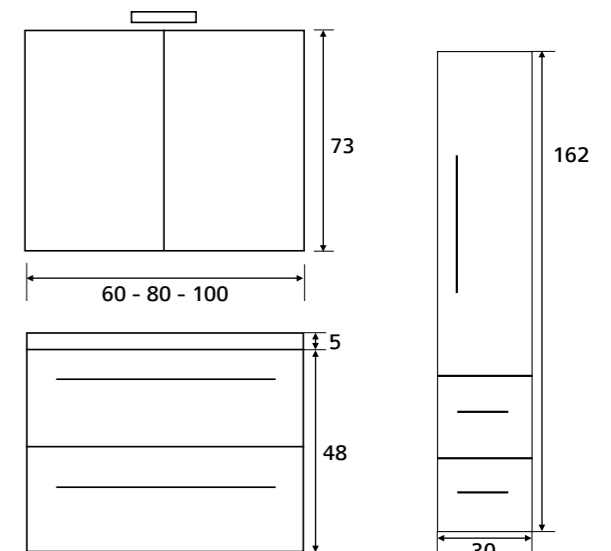

CITY COMFORT