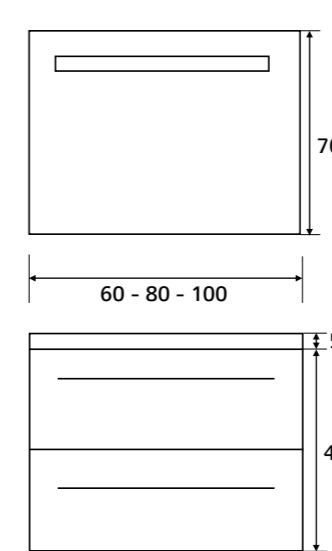

CITY ECONOMIC