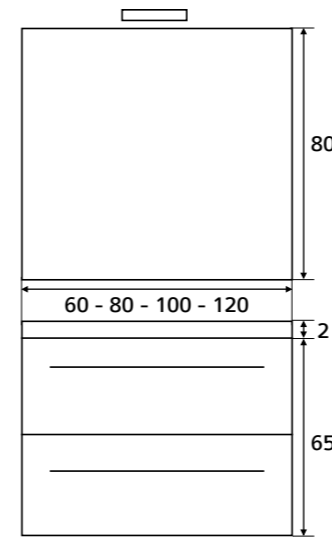

60 cm
1 kraangat

80 cm
1 kraangat

GO BASIC