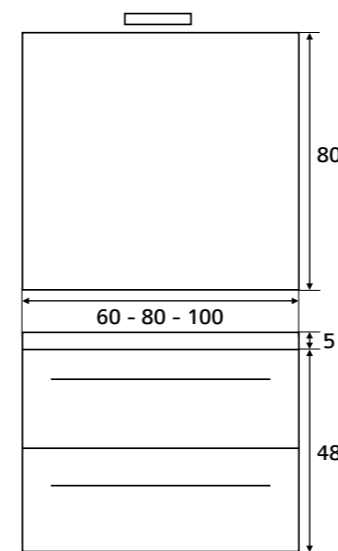

Porselein wit
40 x 23 cm
links of rechts

Optioneel

- Onderkast één deur links- of rechtsdraaiend
- Spiegel 100 x 10 cm

Kleuruitvoering

Hoogglans wit

Eiken

Hoogglans antraciet

GO BASIC

GO ECONOMIC

GO COMFORT

CITY BASIC

CITY ECONOMIC

CITY COMFORT

SENSE BASIC

SENSE ECONOMIC

SENSE COMFORT