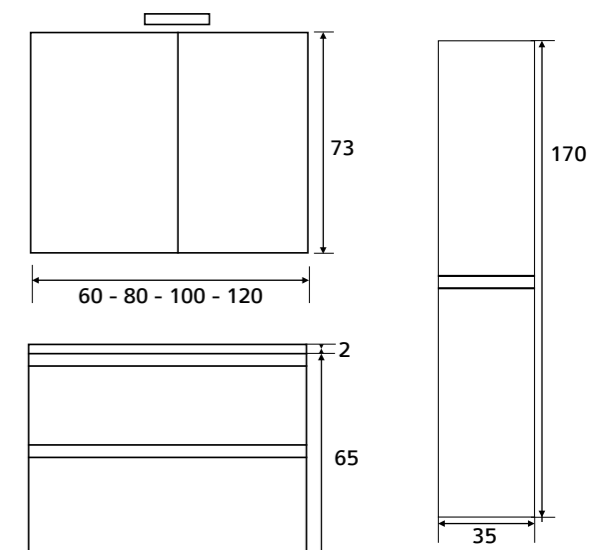

SENSE COMFORT