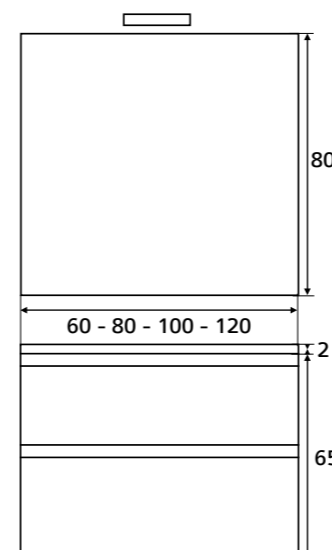

SENSE BASIC